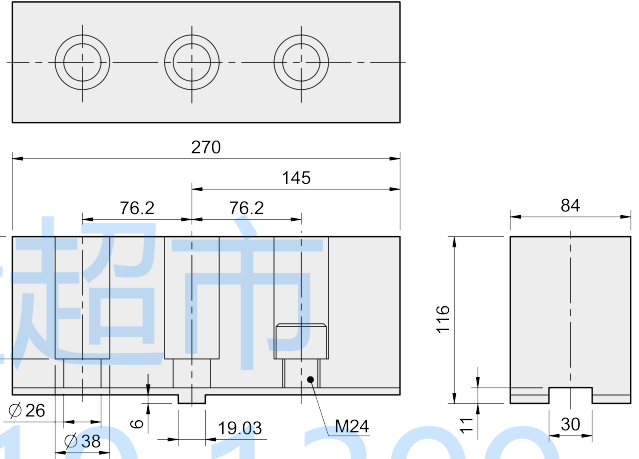

HC40-1

大型中實油壓夾頭生爪

Soft jaw for hydraulic power chuck

重量 Weight
17 kg / PC

卡盘超市

133 8210 1399

HJ40-1

大型中實油壓夾頭硬爪

Hard jaw for hydraulic power chuck

重量 Weight
11 kg / PC