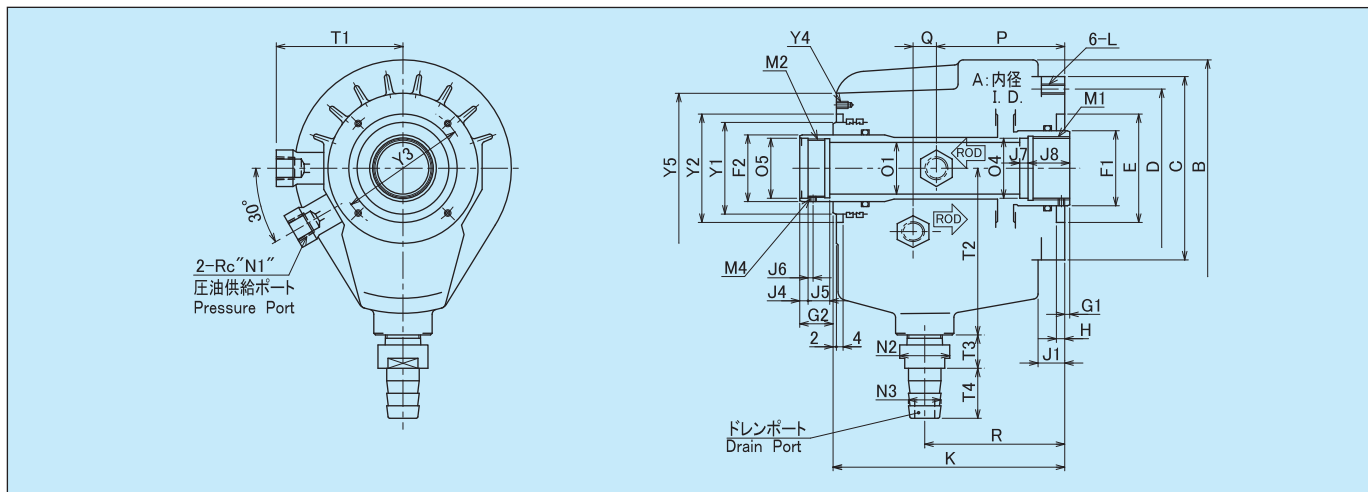

Howa

HH31C

中空形回転油圧シリンダ

THROUGH-HOLE ROTATING HYDRAULIC CYLINDER

特長 Technical features

- 小径中空パワーチャックとの組合せに最適な高速回転対応の小径中空形回転油圧シリンダ。
- Small hollow rotating hydraulic cylinder that supports high speeds, ideal in combination with a small diameter hollow power chuck.

仕様 Specifications	形式番号 Series number		HH31C	
			4	5
ピストン面積 Effective piston area	cm ²	押側 Extend	36.5	43.2
		引側 Retract	34.0	39.8
ピストンストローク Piston stroke	mm		10	10
最高使用回転数 Max. Speed	r/min		8000	7000
最高使用圧力 Max. pressure	MPa		3.4	3.4
慣性モーメント Moment of inertia J	注1 Note1	kg·m ²	0.004	0.006
質量 Weight		kg	5.7	6.7
総ドレン量 Total leakage	注2 Note2	L/min	1.1	1.4

注：1. この値の4倍がGD²に相当します。
2. ISO VG32, 油圧力：3.0MPa, 出口油温：50°C
Note: 1. The four times of this value is equivalent to GD².
2. ISO VG32, Pressure: 3.0MPa, Oil temperature at the exit port: 50°C

この回転シリンダは、立形の機台には使用しないでください。
Never use the cylinder with a vertical lathe.

記号 Symbol	形式番号 Series number	HH31C	
		4	5
A	内径 I.D.	75	85
B		120	130
C	h6	100	110
D		85	95
E	H6	60	65
F1		35	45
F2		30	40
G1	Max.	13	13
	Min.	3	3
G2	Max.	20	20
	Min.	10	10
H		5	5
J1		16	16
J4		5	5
J5		10	13
J6		2	3
J7		9	5
J8		18	25
K		132	139
L	深さ Depth	M6-14	M6-14
M1		M28×1.5	M38×1.5
M2		M26×1.5	M35×1.5
M4		2-M4	2-M4
N1		2-Rc1/4	2-Rc1/4
N2		30	30
N3		19.5	19.5
O1	+0.2 0	21	31
O4	H8	25	36
O5	H7	27	36
P		72	77
Q		13	14
R		78	84
T1		73	76
T2		95	100
T3		20	20
T4		30	30
Y1	f6	45	55
Y2	H8	65	65
Y3		76	76
Y4	深さ Depth	4-M4-7	4-M4-7
Y5		85	90