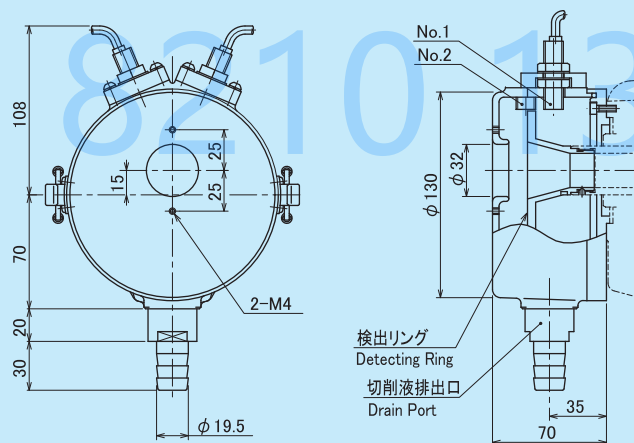

仕様 Specifications	形式番号 Series number		HH31C	
			4	5
ピストン面積 Effective piston area	cm ²	押側 Extend	36.5	43.2
		引側 Retract	34.0	39.8
ピストンストローク Piston stroke	mm		10	10
最高使用回転数 Max. Speed	r/min		8000	7000
最高使用圧力 Max. pressure	MPa		3.4	3.4
慣性モーメント Moment of inertia J	注1 Note1	kg·m ²	0.004	0.006
質量 Weight		kg	5.7	6.7
総ドレン量 Total leakage	注2 Note2	L/min	1.1	1.4

注：1. この値の4倍がGD²に相当します。
2. ISO VG32, 油圧力：3.0MPa, 出口油温：50°C
Note: 1. The four times of this value is equivalent to GD².
2. ISO VG32, Pressure: 3.0MPa, Oil temperature at the exit port: 50°C

この回転シリンダは、立形の機台には使用しないでください。
Never use the cylinder with a vertical lathe.

記号 Symbol	形式番号 Series number	HH31C	
		4	5
A	内径 I.D.	75	85
B		120	130
C	h6	100	110
D		85	95
E	H6	60	65
F1		35	45
F2		30	40
G1	Max.	13	13
	Min.	3	3
G2	Max.	20	20
	Min.	10	10
H		5	5
J1		16	16
J4		5	5
J5		10	13
J6		2	3
J7		9	5
J8		18	25
K		132	139
L	深さ Depth	M6-14	M6-14
M1		M28×1.5	M38×1.5
M2		M26×1.5	M35×1.5
M4		2-M4	2-M4
N1		2-Rc1/4	2-Rc1/4
N2		30	30
N3		19.5	19.5
O1	+0.2 0	21	31
O4	H8	25	36
O5	H7	27	36
P		72	77
Q		13	14
R		78	84
T1		73	76
T2		95	100
T3		20	20
T4		30	30
Y1	f6	45	55
Y2	H8	65	65
Y3		76	76
Y4	深さ Depth	4-M4-7	4-M4-7
Y5		85	90

HH31C クーラントコレクタ・ストローク確認装置

HH31C Coolant Collector · Stroke Control Unit

HH31C4・5 クーラントコレクタ
Coolant Collector

HH31C4・5 ストローク確認装置
Stroke Control Unit

ストローク確認装置仕様 Specification of Stroke Control Unit		形番表示方法 Model Coding
スイッチ形式 Switch type	BES M12MG-GSC30B-BP03	<p>HH31C</p> <p>サイズ Size 4・5</p> <p>A : クーラントコレクタ付 With coolant collector</p> <p>B : ストローク確認装置付 With stroke control unit</p>
メーカー Manufacture	(株)ビー・アンド・プラス BALLUFF	
定格電圧範囲 Nominal voltage range	DC 10 ~ 30V	
最大負荷電流 Max. load current	100mA	
出力形態 Output type	N.O.	
コード長さ Wire length	<p>3m + 茶 Brown - 青 Blue</p>	