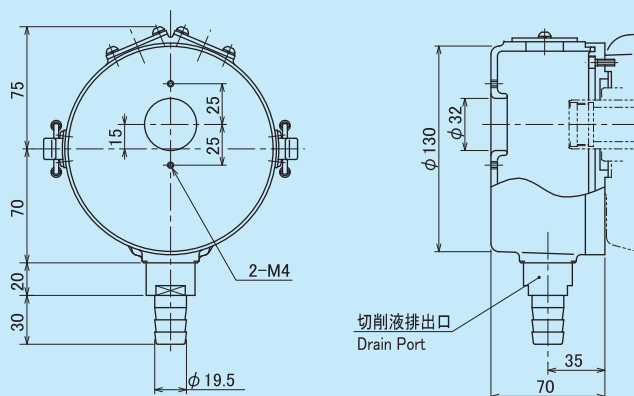

仕様 Specifications	形式番号 Series number		HH31C	
			4	5
ピストン面積 Effective piston area	cm ²	押側 Extend	36.5	43.2
		引側 Retract	34.0	39.8
ピストンストローク Piston stroke	mm		10	10
最高使用回転数 Max. Speed	r/min		8000	7000
最高使用圧力 Max. pressure	MPa		3.4	3.4
慣性モーメント Moment of inertia J	注1 Note1	kg·m ²	0.004	0.006
質量 Weight		kg	5.7	6.7
総ドレン量 Total leakage	注2 Note2	L/min	1.1	1.4

注：1. この値の4倍がGD²に相当します。
2. ISO VG32, 油圧力：3.0MPa, 出口油温：50°C
Note: 1. The four times of this value is equivalent to GD².
2. ISO VG32, Pressure: 3.0MPa, Oil temperature at the exit port: 50°C

この回転シリンダは、立形の機台には使用しないでください。
Never use the cylinder with a vertical lathe.

記号 Symbol	形式番号 Series number	HH31C	
		4	5
A	内径 I.D.	75	85
B		120	130
C	h6	100	110
D		85	95
E	H6	60	65
F1		35	45
F2		30	40
G1	Max.	13	13
	Min.	3	3
G2	Max.	20	20
	Min.	10	10
H		5	5
J1		16	16
J4		5	5
J5		10	13
J6		2	3
J7		9	5
J8		18	25
K		132	139
L	深さ Depth	M6-14	M6-14
M1		M28×1.5	M38×1.5
M2		M26×1.5	M35×1.5
M4		2-M4	2-M4
N1		2-Rc1/4	2-Rc1/4
N2		30	30
N3		19.5	19.5
O1	+0.2 0	21	31
O4	H8	25	36
O5	H7	27	36
P		72	77
Q		13	14
R		78	84
T1		73	76
T2		95	100
T3		20	20
T4		30	30
Y1	f6	45	55
Y2	H8	65	65
Y3		76	76
Y4	深さ Depth	4-M4-7	4-M4-7
Y5		85	90

HH31C クーラントコレクタ・ストローク確認装置

HH31C Coolant Collector · Stroke Control Unit

HH31C4・5 クーラントコレクタ
Coolant Collector

HH31C4・5 ストローク確認装置
Stroke Control Unit

ストローク確認装置仕様 Specification of Stroke Control Unit		形番表示方法 Model Coding
スイッチ形式 Switch type	BES M12MG-GSC30B-BP03	<p>HH31C</p> <p>サイズ Size 4・5</p> <p>A : クーラントコレクタ付 With coolant collector</p> <p>B : ストローク確認装置付 With stroke control unit</p>
メーカー Manufacture	(株)ビー・アンド・プラス BALLUFF	
定格電圧範囲 Nominal voltage range	DC 10 ~ 30V	
最大負荷電流 Max. load current	100mA	
出力形態 Output type	N.O.	
コード長さ Wire length	<p>3m + 茶 Brown - 青 Blue</p>	