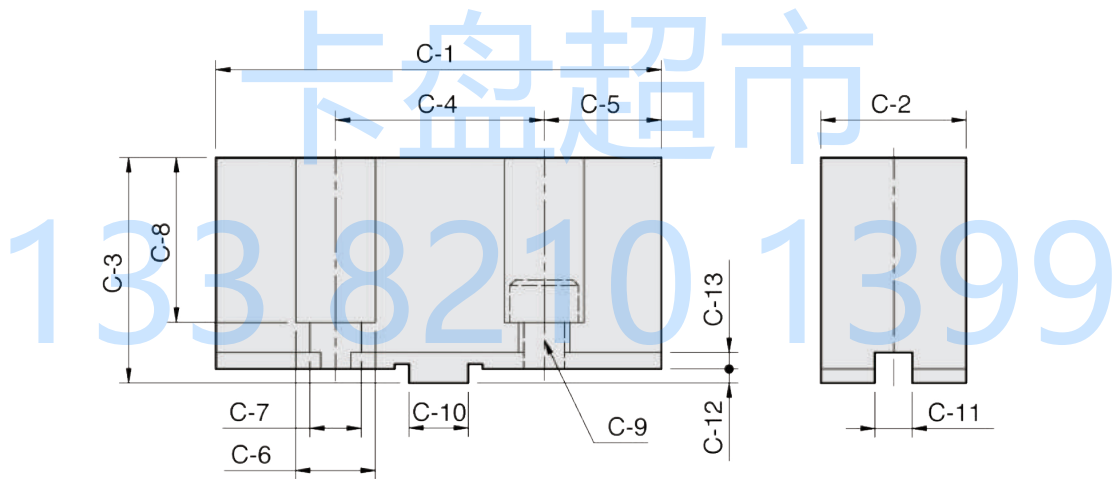

SKC

強力型生爪

Soft jaw for strong scroll chuck

1. 三爪夾盤強力型生爪。
2. 特殊規格設計製造。

單位：mm

| 型式規格 | C-1 | C-2 | C-3 | C-4 | C-5 | C-6 | C-7 | C-8 | C-9 | C-10 | C-11 | C-12 | C-13 | 適合夾頭 | 三爪重量 (kg) |
|--------|-----|-----|-----|-------|--------|-----|-----|-----|-----|-------|------|------|------|-----------------------------|-----------|
| SKC04 | 52 | 19 | 30 | 24 | 14 | 11 | 7 | 21 | M6 | 9.53 | 7.94 | 2.5 | 3.5 | SK-4 | 0.45 |
| SKC06 | 73 | 26 | 37 | 38.1 | 17.45 | 14 | 9 | 25 | M8 | 12.68 | 7.94 | 3 | 3.5 | SK-6, KD-6" | 1.5 |
| SKC07 | 95 | 31 | 48 | 44.45 | 25.275 | 17 | 11 | 34 | M10 | 12.68 | 7.94 | 3 | 3.5 | SK-7, SK-8, KD-8", KA-8" | 2.7 |
| SKC09 | 110 | 37 | 48 | 54 | 28 | 19 | 13 | 34 | M12 | 19.03 | 12.7 | 3 | 3.5 | SK-9, SK-10, KD-10", KA-10" | 3.7 |
| SKC12 | 125 | 40 | 54 | 63.5 | 30.75 | 19 | 13 | 38 | M12 | 19.03 | 12.7 | 3 | 3.5 | SK-12, KD-12", KA-12" | 4.9 |
| SKC16 | 160 | 50 | 70 | 76.2 | 41.9 | 25 | 17 | 48 | M16 | 19.03 | 12.7 | 6 | 6 | SK-16 | 11 |
| HE2486 | 155 | 59 | 86 | 76.2 | 52.9 | 32 | 21 | 66 | M20 | 19.03 | 12.7 | 6 | 4 | HB4-2P | 19.2(4PC) |